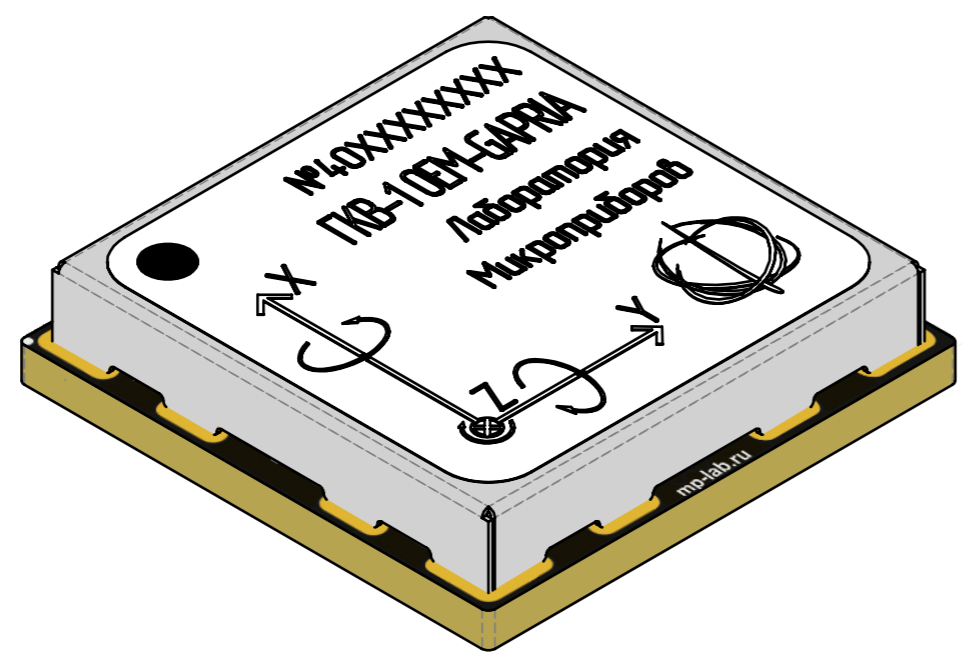

ЛМАП.402131.046ГЧ

Перв. примен.
ЛМАП.402131.046

Справ. №

Подл. и дата

Изм. № дудл.

Взам. инв. №

Подл. и дата

Изм. № подл.

Изм./Лист	№ докум.	Подп.	Дата
Разраб.	И.В. Спиридонов		
Проб.	А.М. Каменский		
Т. контр.			
Н. контр.	Н.А. Соломкина		
Утв.	А.В. Михеев		

ЛМАП.402131.046ГЧ				
ГКВ-1 ОЕМ		Лист	Масса	Масштаб
		0	1z	5:1
Габаритный чертеж		Лист 1	Листов 1	
		ЛМП		