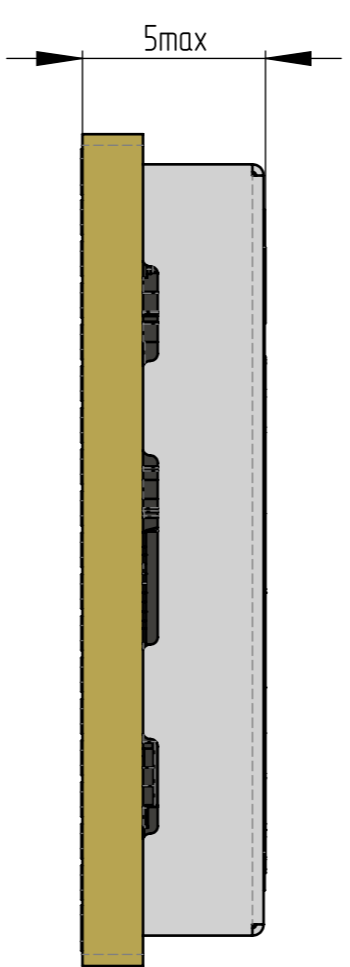

ЛМАП.402131.046ГЧ

Перв. примен.
ЛМАП.402131.046

Справ. №

Подл. и дата

Изм. № дудл.

Взам. инв. №

Подл. и дата

Изм. № подл.

Изм./Лист	№ докум.	Подп.	Дата
Разраб.	И.В. Спиридонов		
Проб.	А.М. Каменский		
Т. контр.			
Н. контр.	Н.А. Соломкина		
Утв.	А.В. Михеев		

ЛМАП.402131.046ГЧ				
ГКВ-1 ОЕМ		Лист	Масса	Масштаб
		0	1z	5:1
Габаритный чертеж		Лист 1	Листов 1	
		ЛМП		