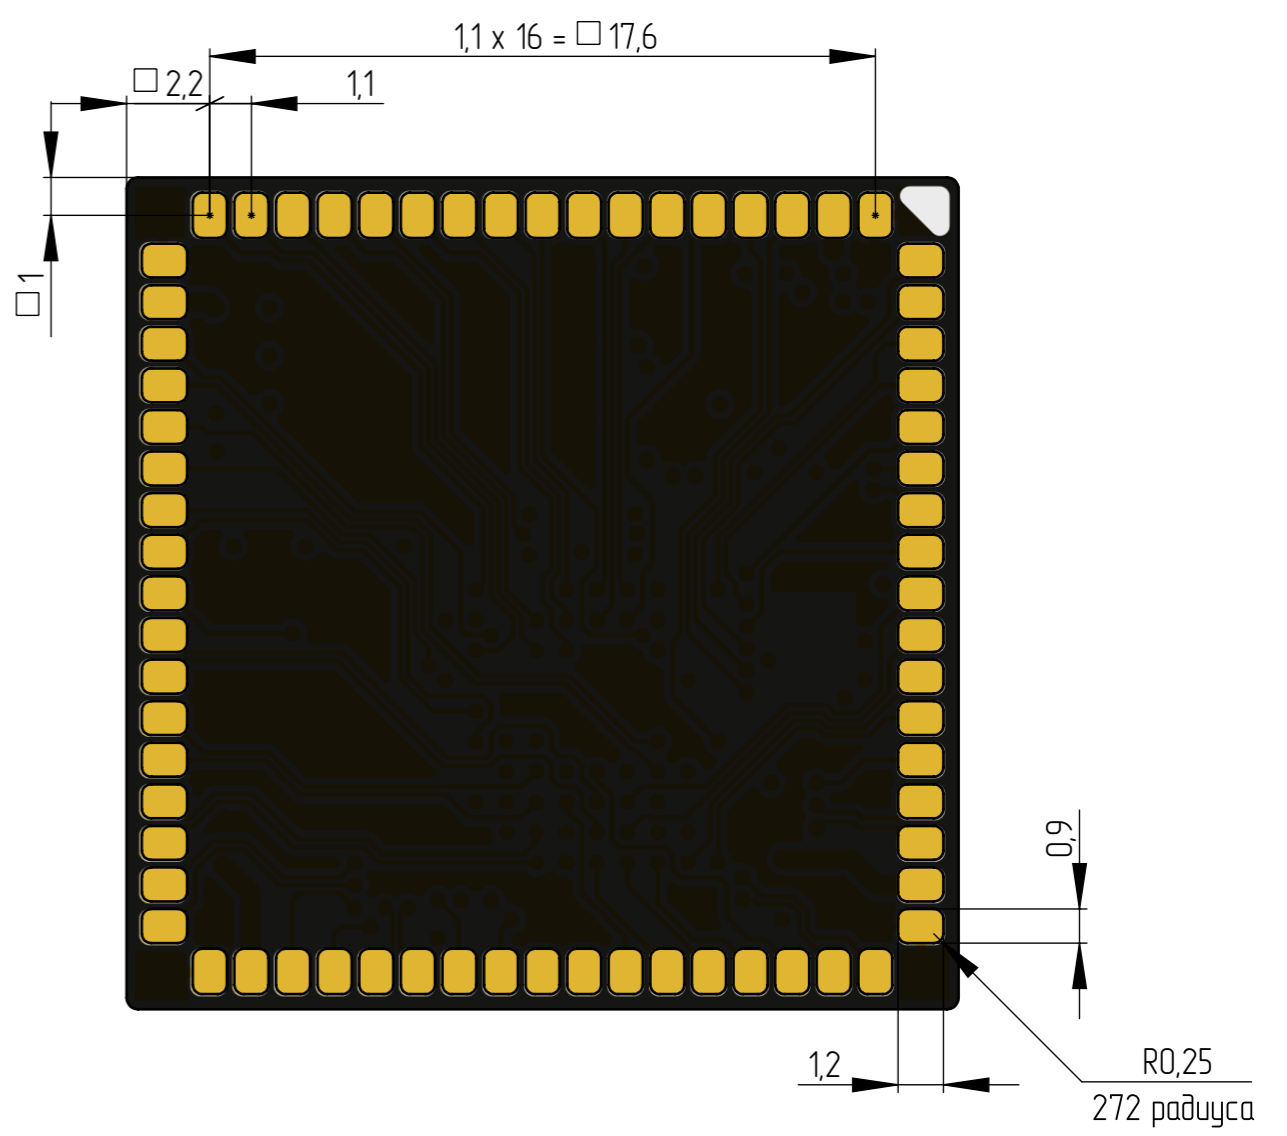

ЛМАП.402131.046ГЧ

Перв. примен.
ЛМАП.402131.046

Справ. №

Подл. и дата

Изм. № дудл.

Взам. инв. №

Подл. и дата

Изм. № подл.

Изм./Лист	№ докум.	Подп.	Дата
Разраб.	И.В. Спиридонов		
Проб.	А.М. Каменский		
Т. контр.			
Н. контр.	Н.А. Соломкина		
Утв.	А.В. Михеев		

ЛМАП.402131.046ГЧ				
ГКВ-1 ОЕМ		Лист	Масса	Масштаб
		0	1z	5:1
Габаритный чертеж		Лист 1	Листов 1	
		ЛМП		